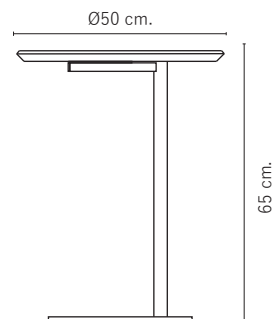

### Descripción

La mesa MOVA es una mesa auxiliar de diseño contemporáneo, fabricada con materiales de alta calidad y pensada para acercarse cómodamente al usuario, ofreciendo una superficie práctica y flexible para trabajar o utilizar dispositivos desde espacios de descanso.

### Tamaño

\*Valores expresados en cm.

#### Estructura

Soporte central fabricado en acero redondo de 1" ¼ x 1.5 mm.  
Soporte de cubierta en placa de acero de 150 x 150 x 3 mm.  
Base lámina de acero de 8 mm.  
Almohadilla de Fieltro autoadhesivos de felpa deslizantes

#### Cubierta

MDF 24 mm. enchapado en formalita.  
Canto biselado