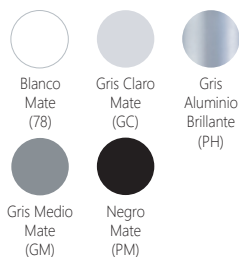

ESTRUCTURA

FABRICAY CASAMATRIZ Molina 140, San Felipe, Chile **Teléfono** +56 342 507100
+56 9 8500 2599 **Correo** ventas@indumac.cl **Web** www.indumac.cl
SHOWROOM Asturias 271, piso 6, Las Condes, RM Chile **Teléfono** +56 (2) 2672 2873
+56 (2) 3316 4266 +56 9 6171 9925 **Correo** ventas_santiago@indumac.cl