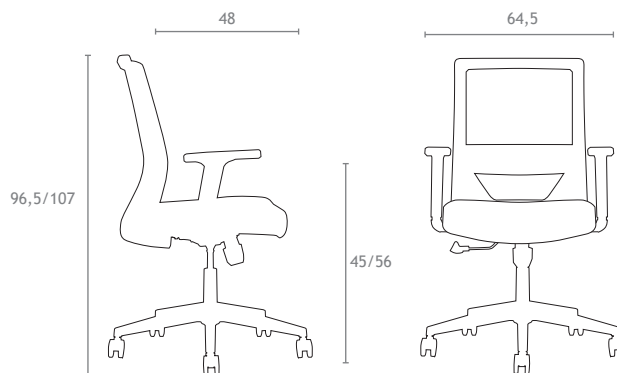

Descripción

La silla Infinity es una silla ergonómica de última generación, todo con un look moderno y sofisticado. Esta silla de Oficina es una gran opción para cualquier ambiente laboral, teletrabajo o home office.

Tamaño

*Valores expresados en cm.

Características

Asiento con espuma de alta densidad tapizado en tela negra.
 Mecanismo reclinable con dos posiciones de bloqueo.
 Respaldo malla negra.
 Apoyo lumbar fijo.
 Apoya brazos regulables.
 Ruedas Nylon, diámetro 55 mm.
 Base Estrella de nylon reforzada con fibra de vidrio, diámetro 700 mm.