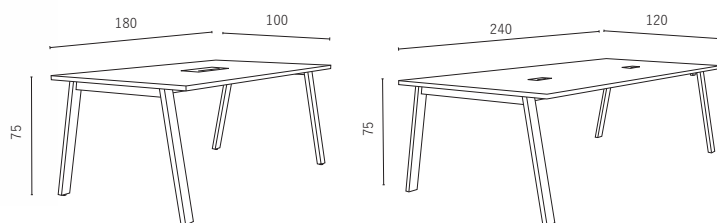

180x100x75h SKU BK61
240x120x75h SKU BK62

Descripción

La Línea ALPHA está diseñada para satisfacer las necesidades grupales e individuales, integrando perfectamente en el entorno de la oficina. Ambientes ergonómicos, funcionales y modernos que entregan identidad a los diferentes espacios de trabajo.

Tamaño

*Valores expresados en cm.

Características

Cubierta en MDF de 24 mm. laminada con formalita color a elección.
Pasacable de aluminio 160x80 mm.
Estructura metálica electropintado color a elección.
Patas perfil de 70x30 mm.
Largueros y cabezales 40x20 mm.
Terminaciones de patas con patín regulable.