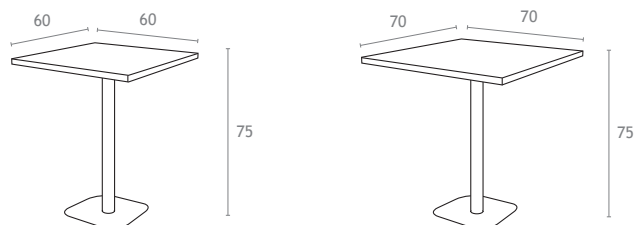

60x60x75 cm. SKU BL66

70x70x75 cm. SKU BL67

Descripción

La mesa Távola está diseñada para ser emplazada en interiores, tanto en restaurantes como cafeterías y patios de comida. Es una mesa de alta calidad puede mejorar significativamente la apariencia y el ambiente de cualquier espacio.

Tamaño

*Valores expresados en cm.

Características

Estructura

Soporte central fabricado en acero redondo de 2.5" x 1.5 mm.

Soporte cubierta en placa de acero de 250 x 250 x 5 mm.

Base lamina de acero de 8 mm.

Almohadilla de Fielro autoadhesivos ultra resistente diametro 40mm.

Cubierta

MDF 24 mm. enchapado en formalita.

Canto de PVC 25 mm.

Colores

LAMINADOS

Dawn Wuda
Elm Mate
(DW)

Pure Legno
Mate
(PL)