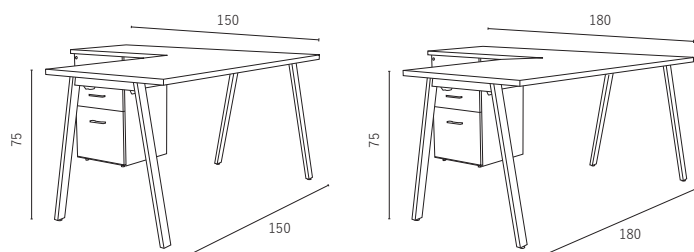

150x150x75h SKU BK65  
180x180x75h SKU BK71

### Tamaño

\*Valores expresados en cm.

### Características

- Estructura metálica electropintado color a elección.
- Patas perfil de 50x20 mm.
- Largueros y cabezales 40x20 mm.
- Cubierta MDF de 24 mm. Laminada con formalita color a elección.
- Pasacable de aluminio.
- Terminaciones de patas con patín regulable.
- Cajonera con 2 cajones y 1 Kardex corredera SBP.
- Correderas, tiradores y cerradura metálica.
- Cerradura bloqueo frontal.
- Terminación cubierta y estructura según carta de color.