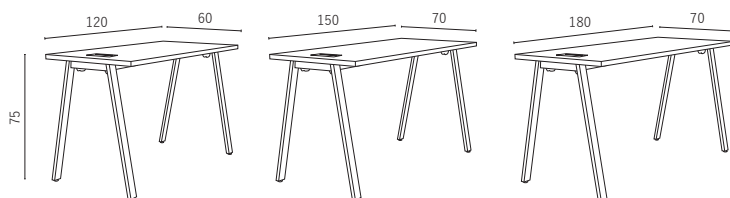

120x60x75h SKU BK58  
 150x70x75h SKU BK60  
 180x70x75h SKU BK80

## Tamaño

\*Valores expresados en cm.

## Características

Estructura metálica electropintado color a elección.  
 Patas perfil de 50x20 mm.  
 Largueros y cabezales 40x20 mm.  
 Cubierta en MDF de 24 mm. Laminada con formalita color a elección.  
 Pasacable de aluminio.  
 Terminaciones de patas con patín regulable.