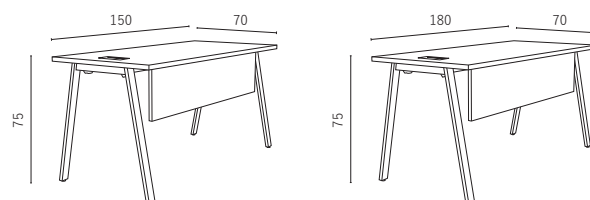

## Escritorio Alpha con faldón

150x70x75h SKU BK59  
180x70x75h SKU BK11

### Tamaño

\*Valores expresados en cm.

### Características

Estructura metálica electropintado color a elección.  
Patas perfil de 50x20 mm.  
Largueros y cabezales 40x20 mm.  
Cubierta y faldon en MDF de 24 mm. Laminada con formalita color a elección.  
Pasacable de aluminio.  
Terminaciones de patas con patín regulable.