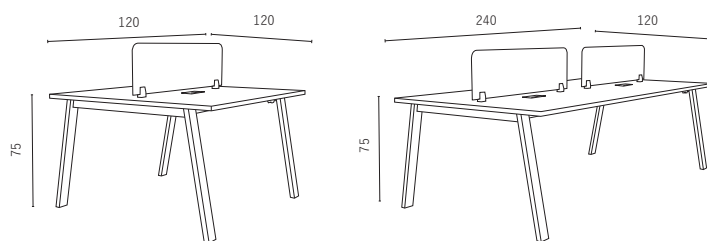

120x120x75h SKU BK63
240x120x75h SKU BK64

Descripción

La Línea ALPHA está diseñada para satisfacer las necesidades grupales e individuales, integrando perfectamente en el entorno de la oficina. Ambientes ergonómicos, funcionales y modernos que entregan identidad a los diferentes espacios de trabajo.

Tamaño

*Valores expresados en cm.

Características

Cubierta en MDF de 24 mm. laminada con formalita color a elección.
Pasacables de aluminio 160x80 mm.
Vidrio laminado fosco 1000x300x6 mm.
Estructura metálica electropintado color a elección.
Patas perfil de 70x30 mm.
Largueros y cabezales 40x20 mm.
Terminaciones de patas con patín regulable.

Color

LAMINADOS

ESTRUCTURA

Mantenimiento

Uso interior.
Para limpiar la cubierta use paño húmedo, solo con agua.
No dejar a la intemperie.
No usar agua en la superficie en forma abundante.
No usar detergentes, disolventes abrasivos ni cloro.