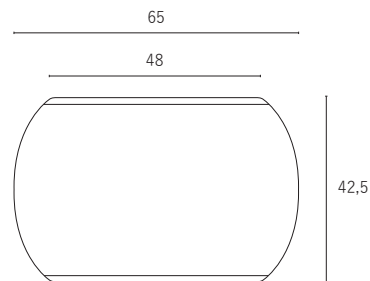

Descripción

Diseño compacto y funcional, el Pouf Vittel es una excelente opción para complementar cualquier ambiente con estilo y comodidad. Ideal como asiento auxiliar, reposapiés o elemento decorativo en salas, dormitorios o espacios de espera.

Tamaño

*Valores expresados en cm.

Colores

TAPIZ

Naranja

Gris

Verde

Características