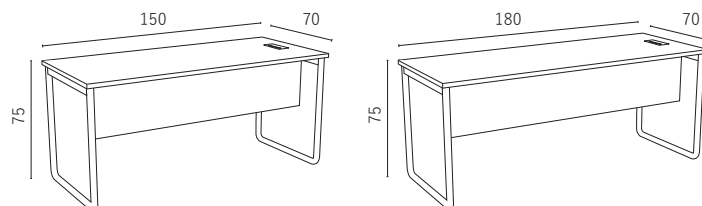

150x70x75h SKU: AT65
180x70x75h SKU: AT66

Descripción

Diseño simple, contemporáneo y diferente, la Línea CURVA ha sido diseñada pensando en entregar una solución integral para los diferentes espacios de trabajo, tanto individuales como colectivos.

Tamaño

*Valores expresados en cm.

Características

Cubierta en MDF de 24 mm. Laminada con formalita.
Pasacable de aluminio.
Faldón en MDF de 24 mm. Laminada con formalita.
Patas tubo metálicos 40x20 electropintado.
Travesaños metálicos 40x20 electropintado.
Patines regulables.