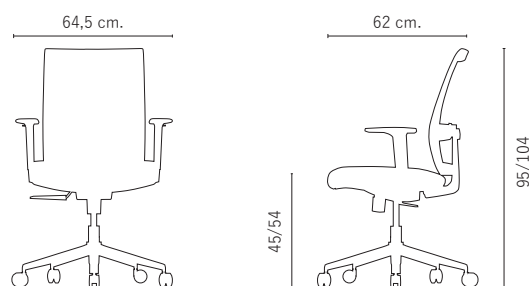

Tamaño

Asiento: ancho máximo 49,5 / profundidad 51 cm.

Respaldo: ancho máximo 47 / alto 53 cm.

Estrella: Ø64 cm.

Características

Asiento y respaldo

Asiento y respaldo tapizado en malla de alta resistencia.

Asiento acolchado con espuma de alta densidad.

Estructura

Respaldo ergonómico con apoyo lumbar

Sistema pivotal en respaldo.

Regulación de altura en base a gas.

Brazos regulables en altura.

Apoya brazos confeccionado en poliuretano.

Base estrella en poliamida.