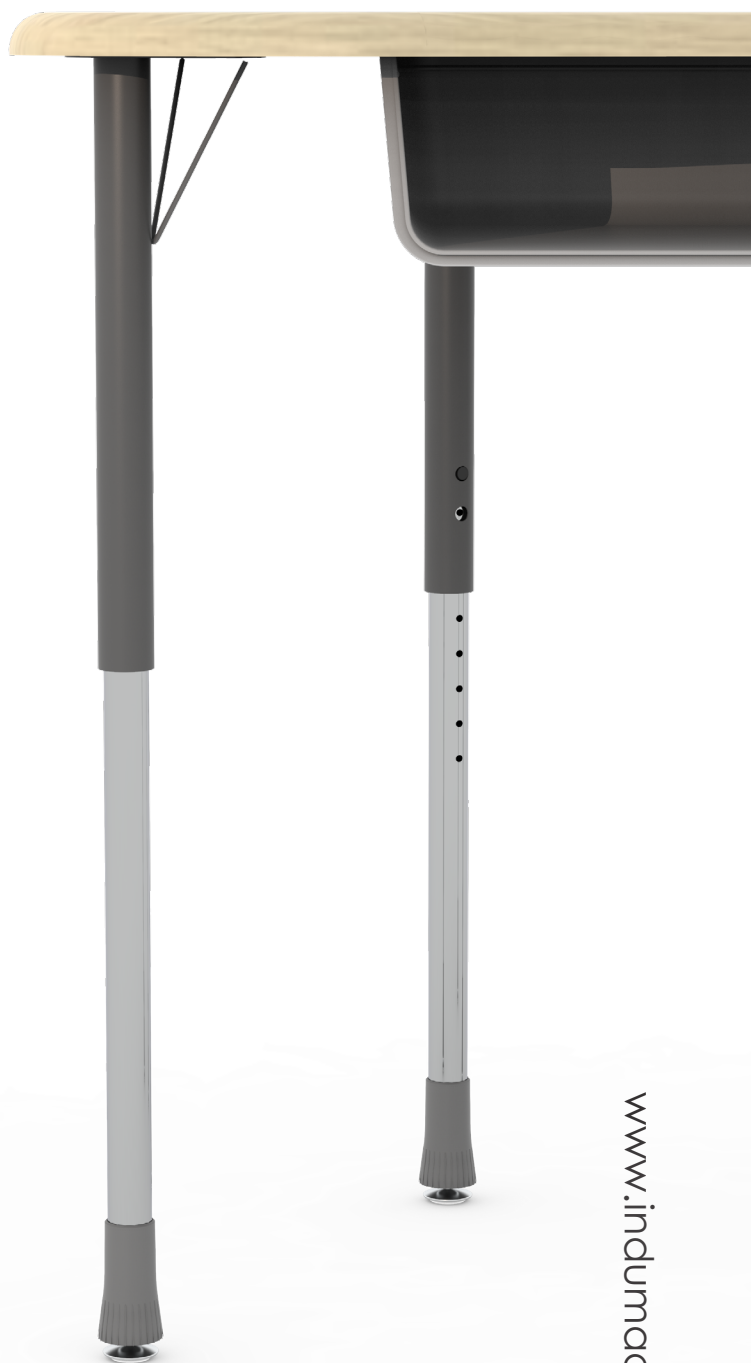

Negro (K4)

Café (LD)

BOOK BOX

Gris Medio Mate

GLIDES

Gris Medio Mate

INDUMAC[®]

OFICINA COMERCIAL Y SHOWROOM RM