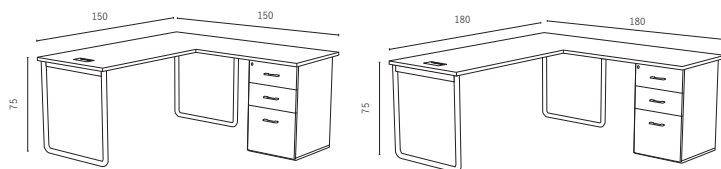

150x150x75 cm SKU AT67
180x180x75 cm SKU AT68

Descripción

Diseño simple, contemporáneo y diferente, la Línea CURVA ha sido diseñada pensando en entregar una solución integral para los diferentes espacios de trabajo, tanto individuales como colectivos.

Tamaño

*Valores expresados en cm.

Características

Escritorio

Cubierta en MDF de 24 mm. Laminada con formalita color a elección.

Pasacables rectangular de aluminio con felpa negra 160x80 mm.

Travesaños metálicos 40x20

Patas tubos metálicos 1"1/2

Patines regulables.

Cajonera pedestal

2 cajones y kardex.

Frentes melamina 18mm laminado y cantos en pvc 0.45mm.

Cuerpo en melamina 18 mm y cantos en pvc 0.45mm.

Tiradores metálicos.