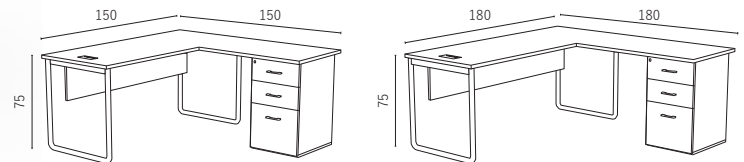

150x150x75 cm SKU AT69
180x180x75 cm SKU AT70

Descripción

Diseño simple, contemporáneo y diferente, la Línea CURVA ha sido diseñada pensando en entregar una solución integral para los diferentes espacios de trabajo, tanto individuales como colectivos.

Tamaño

*Valores expresados en cm.

Características

Escritorio

Cubierta y faldón en MDF de 24 mm. Laminada con formalita color a elección.
Pasacables rectangular de aluminio con felpa negra 160x80 mm.

Travesaños metálicos 40x20
Patas tubos metálicos 1"1/2
Patines regulables.

Cajonera pedestal

2 cajones y kardex.
Frentes melamina 18mm laminado y cantos en pvc 0.45mm.

Cuerpo en melamina 18 mm y cantos en pvc 0.45mm.
Tiradores metálicos.
Guía Telescópica de acero.
Cerradura Trampa.