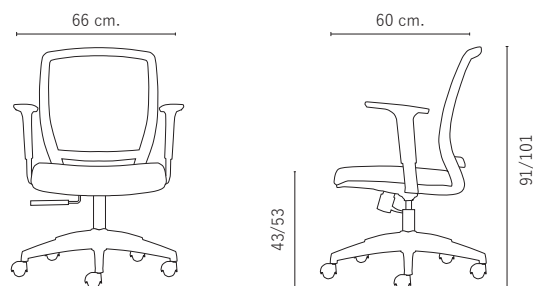

Descripción

La Silla Job es el complemento para tu oficina o escritorio en casa. Su aspecto moderno combina ergonomía y diseño. Su estética contemporánea mantendrá la línea de decoración de tus ambientes. Cuenta con un cómodo respaldo con malla que asegura su suavidad y respirabilidad.

Tamaño

Asiento: ancho máximo 52 / profundidad 48 cm.

Respaldo: ancho máximo 49 / alto 52 cm.

Estrella: Ø64 cm.

Características

Asiento y respaldo

Respaldo ergonómico en malla alto tráfico.
Asiento tapizado en tela negra con espuma de alta densidad.

Estructura

Regulación de altura mediante cilindro de gas neumático.
Brazos regulables en polipropileno.
Mecanismo reclinable con regulación de tensión de acuerdo al peso del usuario.
Base estrella en poliamida.
Ruedas de alto tráfico.