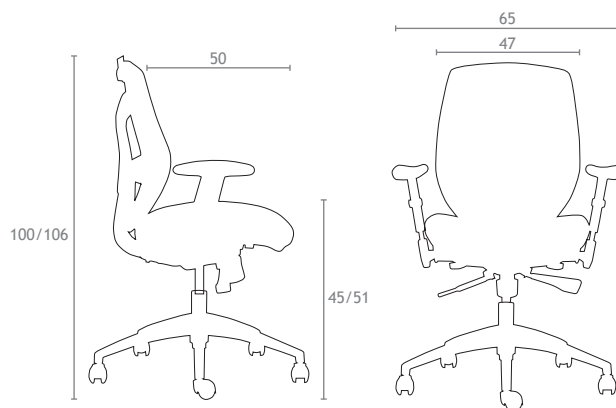

Descripción

Modelo Identity es el complemento para tu oficina o escritorio en casa. Su aspecto moderno combina ergonomía y diseño. Su estética contemporánea mantendrá la línea de decoración de tus ambientes. Cuenta con un cómodo respaldo con malla que asegura su suavidad y respirabilidad.

Tamaño

Características

- Mecanismo sincrónico multibloqueo.
- Respaldo ergonómico en malla alto tráfico.
- Asiento tapizado en tela de color negro.
- Asiento regulable en altura.
- Brazos de poliuretano con dos direcciones de movimiento (2D).
- Base nylon y ruedas 50 mm.