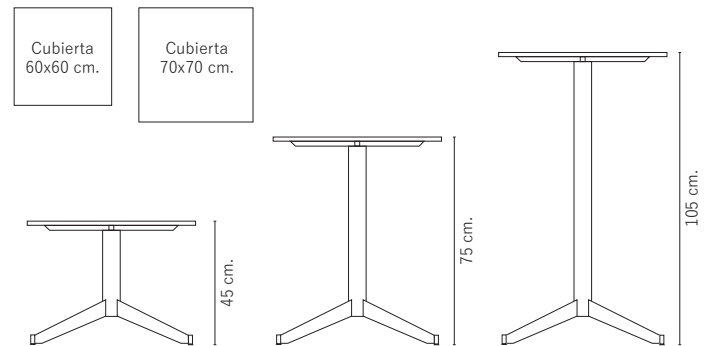

Mesa Silky

Cubiertas formalita cuadrada

70x70x45 cms. SKU AR75
 60x60x75 cms. SKU AQ29
 70x70x75 cms. SKU AQ31
 60x60x105 cms. SKU AQ36
 70x70x105 cms. SKU AQ38

Descripción

La mesa Silky está diseñada para ser emplazada en interiores, tanto en restaurantes como cafeterías y patios de comida. Es una mesa de alta calidad puede mejorar significativamente la apariencia y el ambiente de cualquier espacio.

Tamaños

Características

Estructura

Soporte central fabricado en acero redondo de 2.5" x 1.5 mm.
 Soporte cubierta en perfil rectangular 30" x 20 x 1.0 mm.
 Patas Plancha de acero 6 mm.
 Patines regulables para adaptar al piso.

Cubierta

MDF 25 mm. enchapado en formalita.
 Canto de PVC 25 mm.

Colores

LAMINADOS

ESTRUCTURA